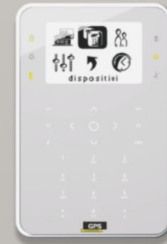

GRAZE
R A D I O

HIGH QUALITY LIFE

GPS

STANDARD

Committed to security.

GRAZE RADIO

GRAZE RADIO è un sistema antintrusione "All in One Full Wireless" dal look elegante, è un dispositivo senza fili a 32 ingressi progettato tenendo conto dei più elevati standard di sicurezza. Ha un'ottima usabilità grazie ad una sofisticata elettronica ed un'interfaccia grafica molto intuitiva.

GRAZE RADIO è dotato di una tastiera di gestione dal design fluido e accattivante, studiata per garantire semplicità e modernità a qualsiasi utente, anche non esperto, per un prodotto esteticamente gradevole ma anche di facile programmazione e utilizzo.